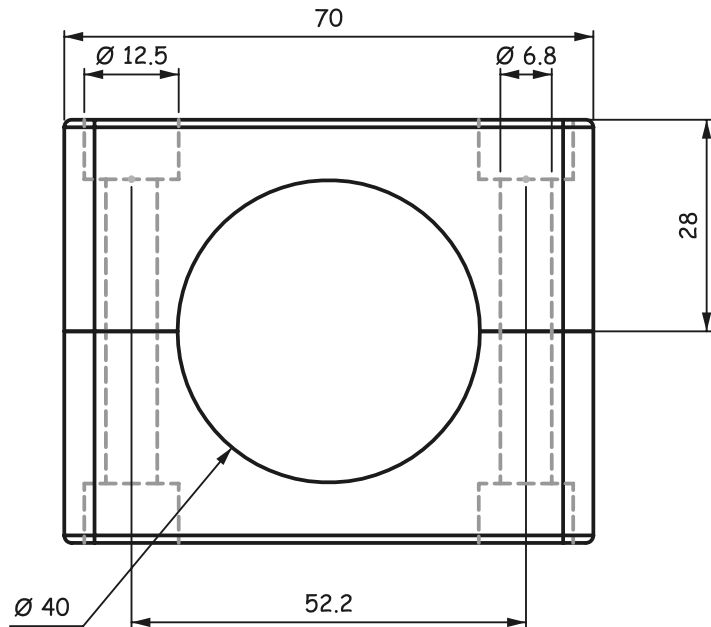

BRIDA PARA TUBO DE DIAMETRO 12 MM

BRIDA PARA TUBO DE DIAMETRO 14 MM

BRIDA PARA TUBO DE DIAMETRO 16 MM

BRIDA PARA TUBO DIAMETRO 20

BRIDA PARA TUBO DIAMETRO 25

BRIDA PARA TUBO DIAMETRO 30

BRIDA PARA TUBO DIAMETRO 35

BRIDA PARA
TUBO
DIAMETRO 40

BRIDA PARA
TUBO
DIAMETRO 45

7

3

2

1

4

3

2

1

D

C

B

A

BRIDA PARA TUBO DE DIAMETRO 50.8