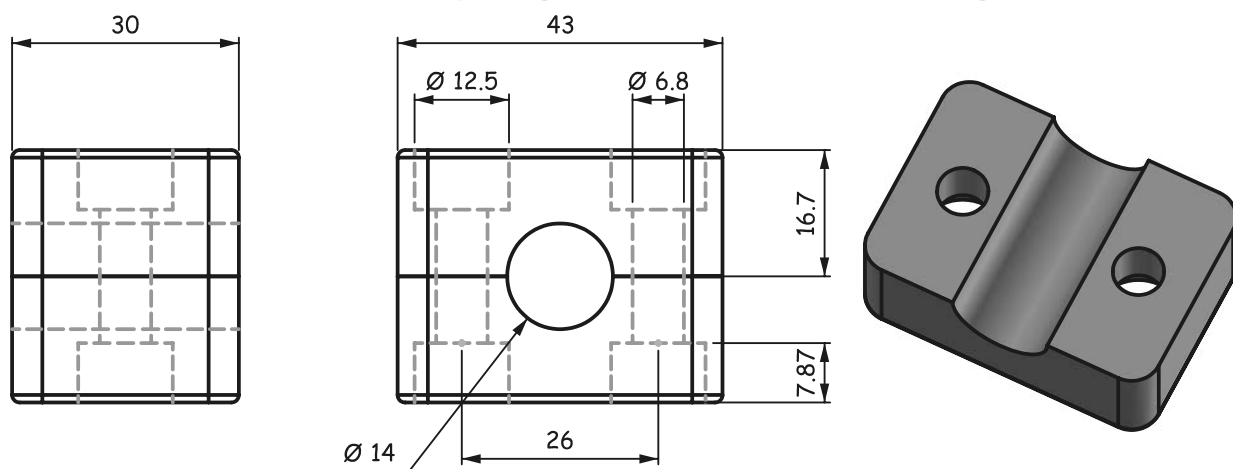

BRIDA PARA TUBO DE DIAMETRO 12 MM

BRIDA PARA TUBO DE DIAMETRO 14 MM

BRIDA PARA TUBO DE DIAMETRO 16 MM

BRIDA PARA TUBO DIAMETRO 20

BRIDA PARA TUBO DIAMETRO 25

BRIDA PARA TUBO DIAMETRO 30

BRIDA PARA TUBO DIAMETRO 35

BRIDA PARA
TUBO
DIAMETRO 40

BRIDA PARA
TUBO
DIAMETRO 45

7

3

2

1

4

3

2

1

D

C

B

A

BRIDA PARA TUBO DE DIAMETRO 50.8