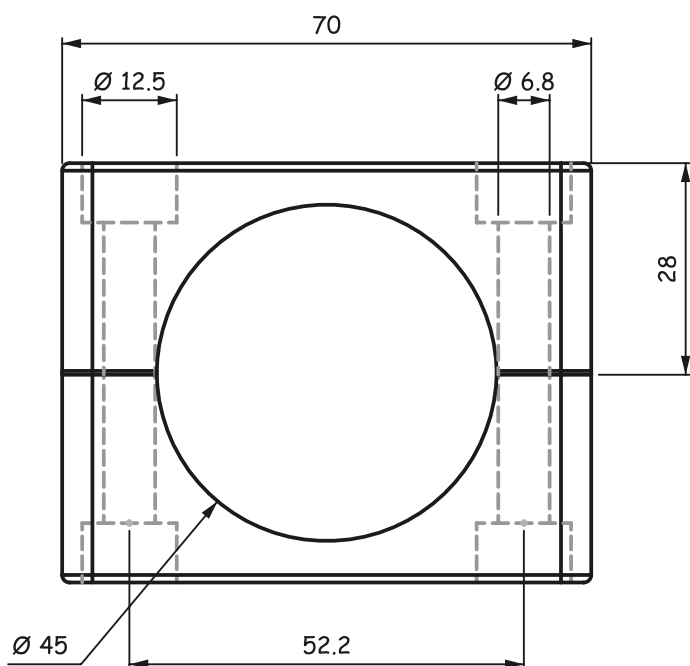

BRIDA PARA TUBO DE DIAMETRO 12 MM

BRIDA PARA TUBO DE DIAMETRO 14 MM

BRIDA PARA TUBO DE DIAMETRO 16 MM

BRIDA PARA TUBO DIAMETRO 20

BRIDA PARA TUBO DIAMETRO 25

BRIDA PARA TUBO DIAMETRO 30

BRIDA PARA TUBO DIAMETRO 35

BRIDA PARA
TUBO
DIAMETRO 40

BRIDA PARA
TUBO
DIAMETRO 45

7

3

2

1

4

3

2

1

D

C

B

A

BRIDA PARA TUBO DE DIAMETRO 50.8