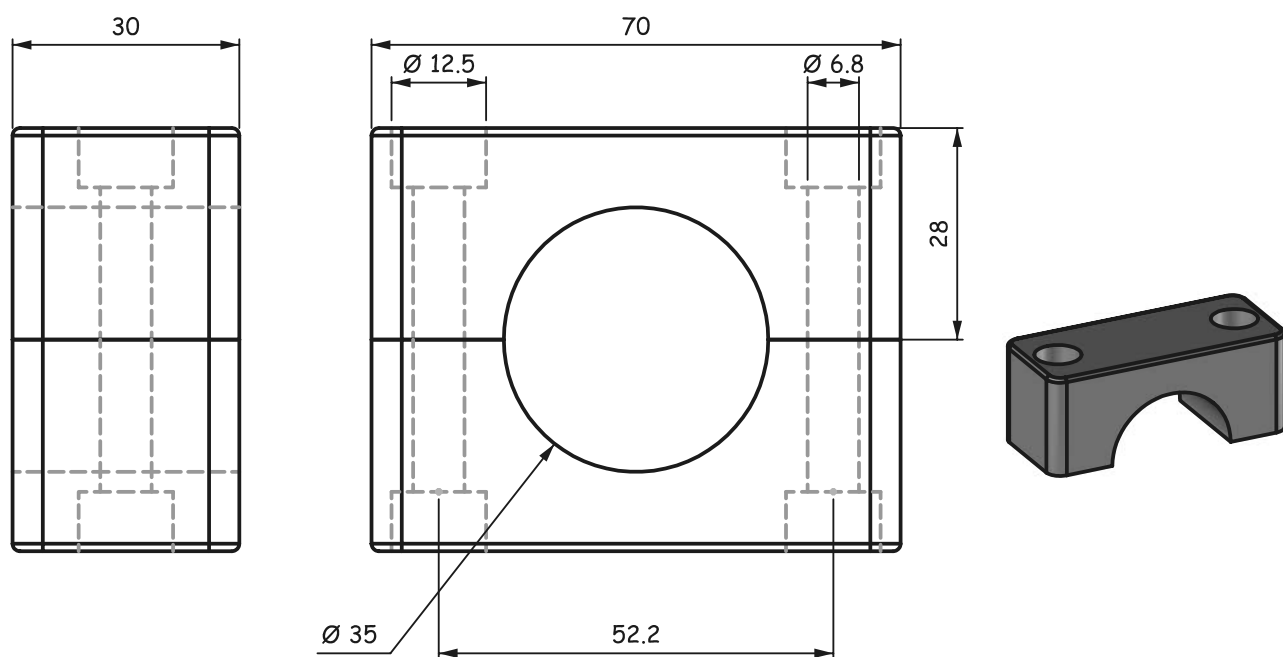

BRIDA PARA TUBO DE DIAMETRO 12 MM

BRIDA PARA TUBO DE DIAMETRO 14 MM

BRIDA PARA TUBO DE DIAMETRO 16 MM

BRIDA PARA TUBO DIAMETRO 20

BRIDA PARA TUBO DIAMETRO 25

BRIDA PARA TUBO DIAMETRO 30

BRIDA PARA TUBO DIAMETRO 35

BRIDA PARA
TUBO
DIAMETRO 40

BRIDA PARA
TUBO
DIAMETRO 45

7

3

2

1

4

3

2

1

D

C

B

A

BRIDA PARA TUBO DE DIAMETRO 50.8