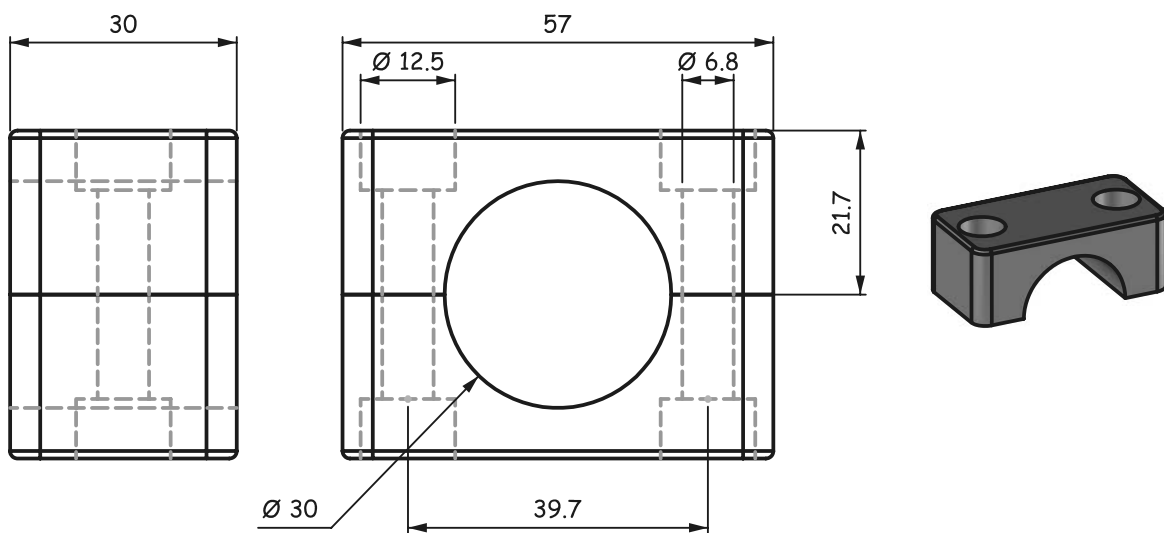

BRIDA PARA TUBO DE DIAMETRO 12 MM

BRIDA PARA TUBO DE DIAMETRO 14 MM

BRIDA PARA TUBO DE DIAMETRO 16 MM

BRIDA PARA TUBO DIAMETRO 20

BRIDA PARA TUBO DIAMETRO 25

BRIDA PARA TUBO DIAMETRO 30

BRIDA PARA TUBO DIAMETRO 35

BRIDA PARA
TUBO
DIAMETRO 40

BRIDA PARA
TUBO
DIAMETRO 45

7

3

2

1

4

3

2

1

D

C

B

A

BRIDA PARA TUBO DE DIAMETRO 50.8